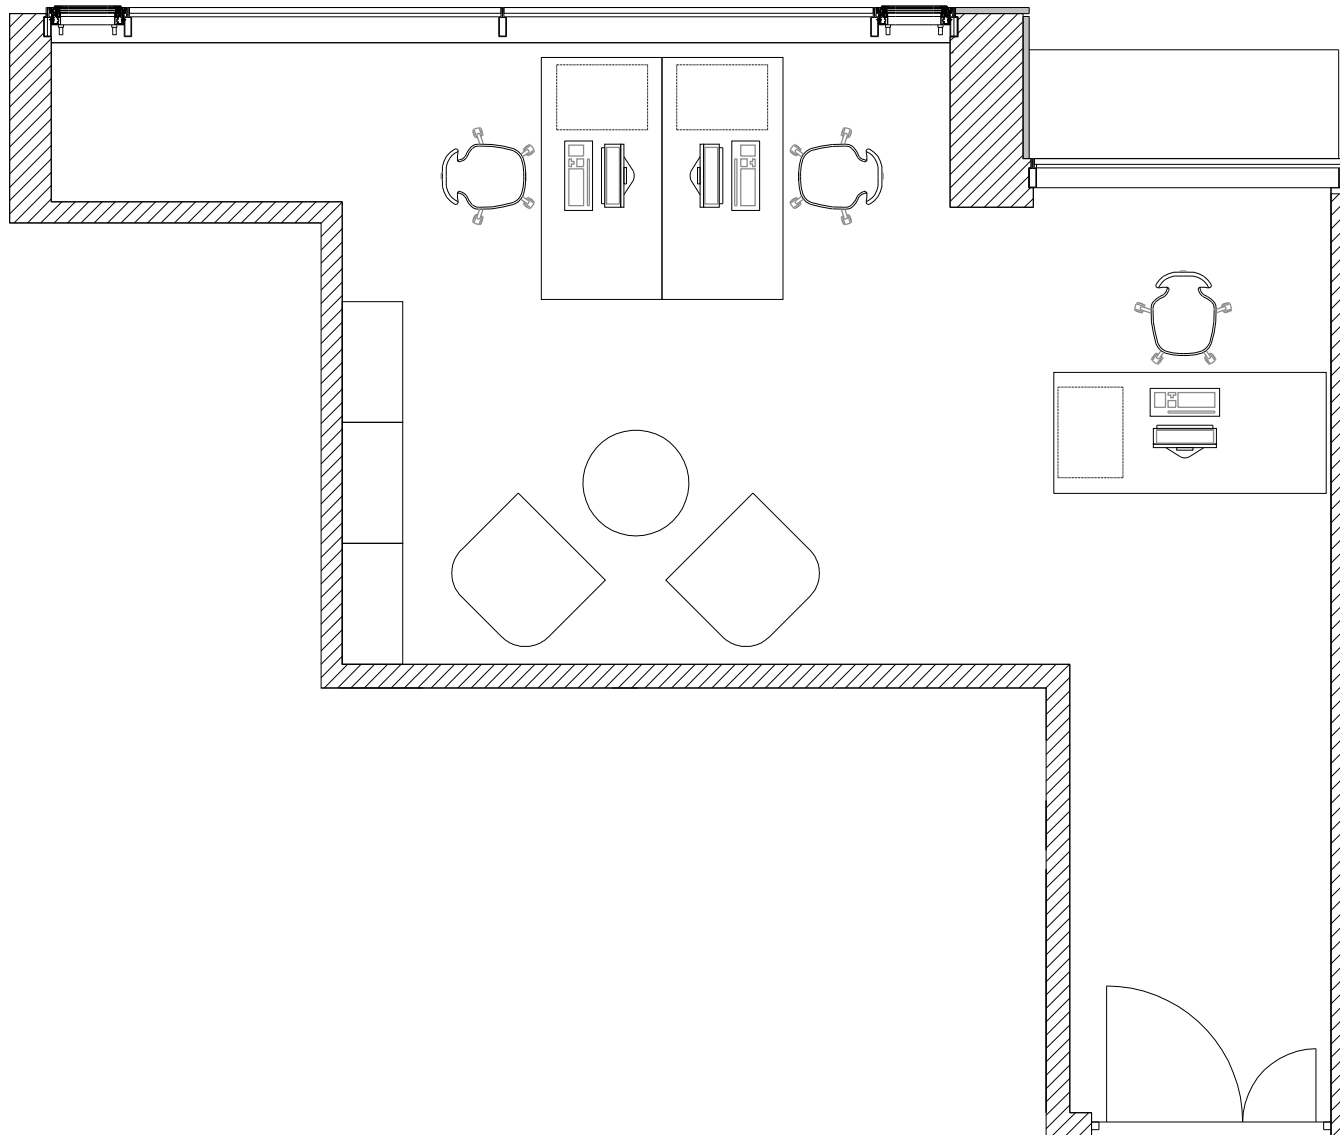

POWIERZCHNIA OPEN SPACE 31,6 m²
SKALA 1:50

SQUARE

PIĘTRO 4
NR LOKALU 4.1

Arnażacja przykładowa