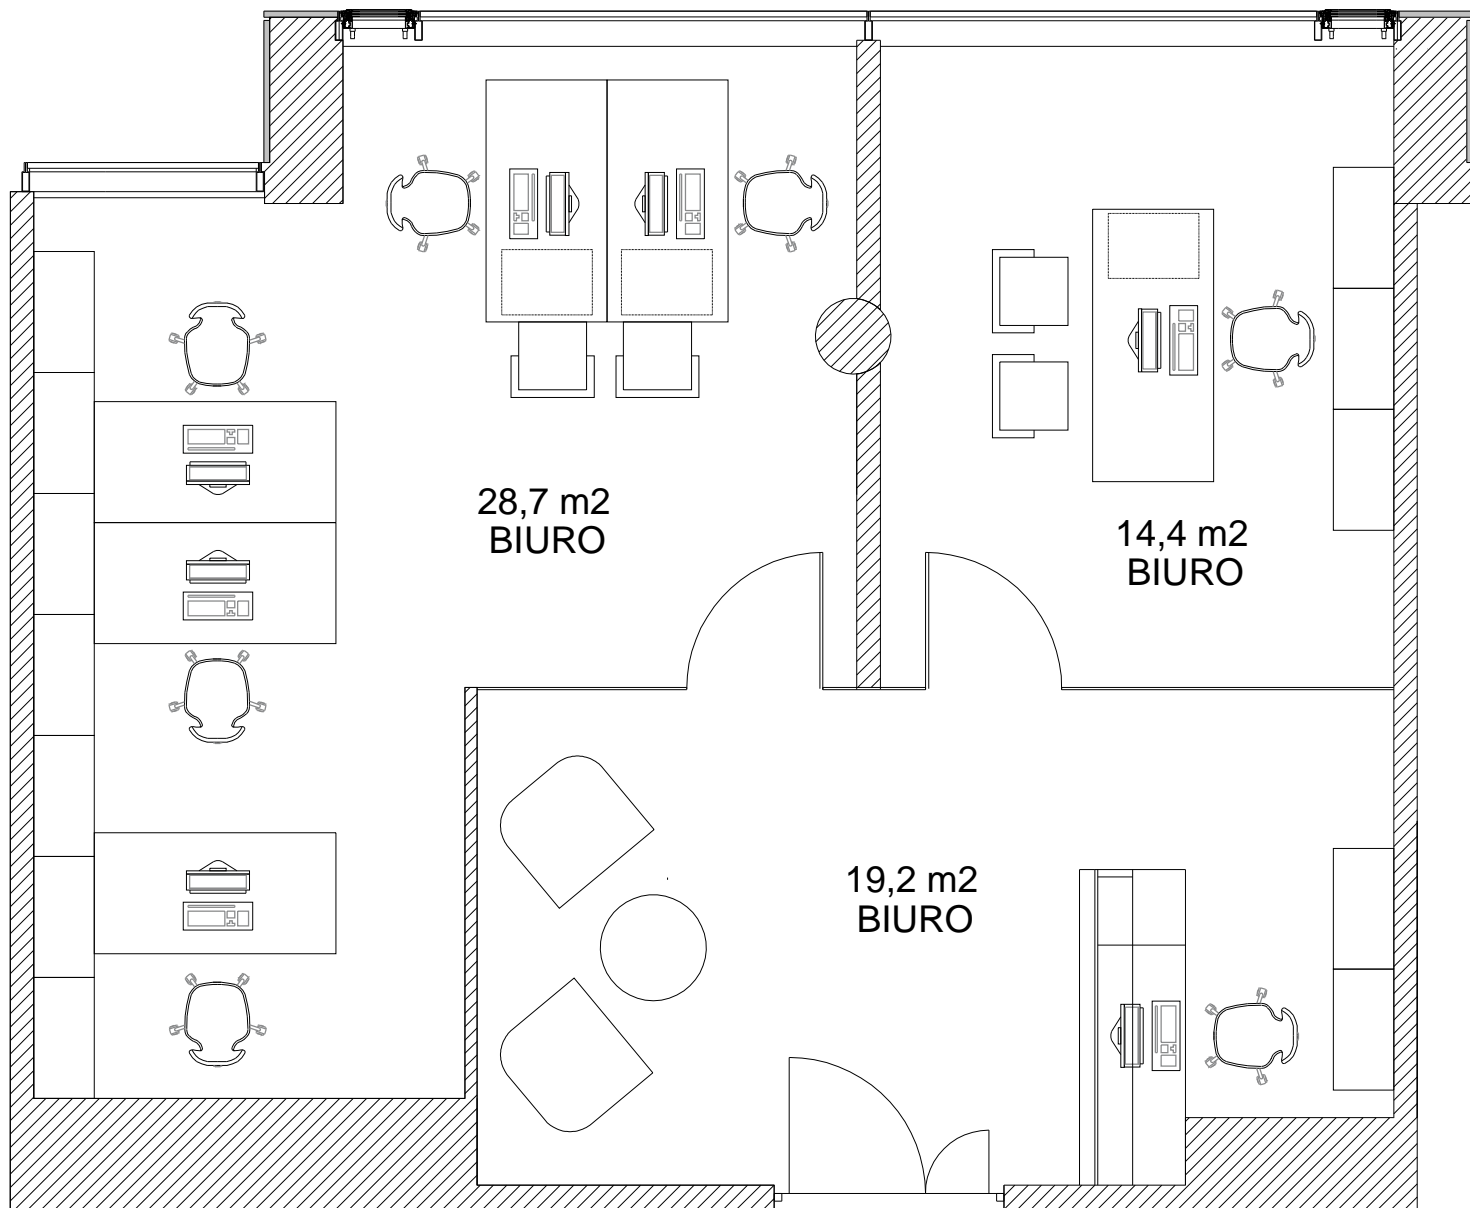

POWIERZCHNIA OPEN SPACE 63,4 m²

SKALA 1:50

SQUARE

PIĘTRO 4
NR LOKALU 4.3

Arnażacja przykładowa