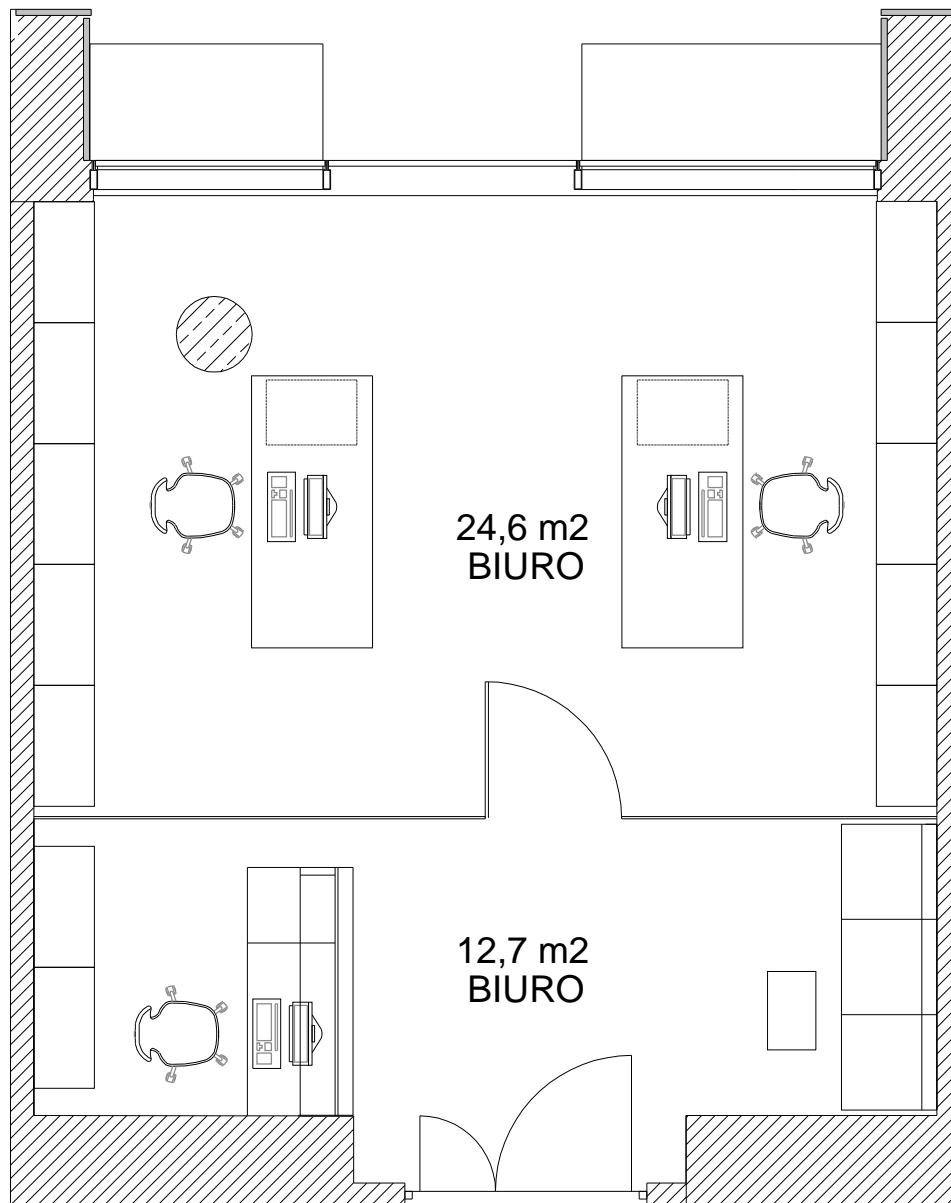

POWIERZCHNIA OPEN SPACE 37,4 m<sup>2</sup>  
SKALA 1:50

# SQUARE

PIĘTRO 4  
NR LOKALU 4.4

Arnażacja przykładowa