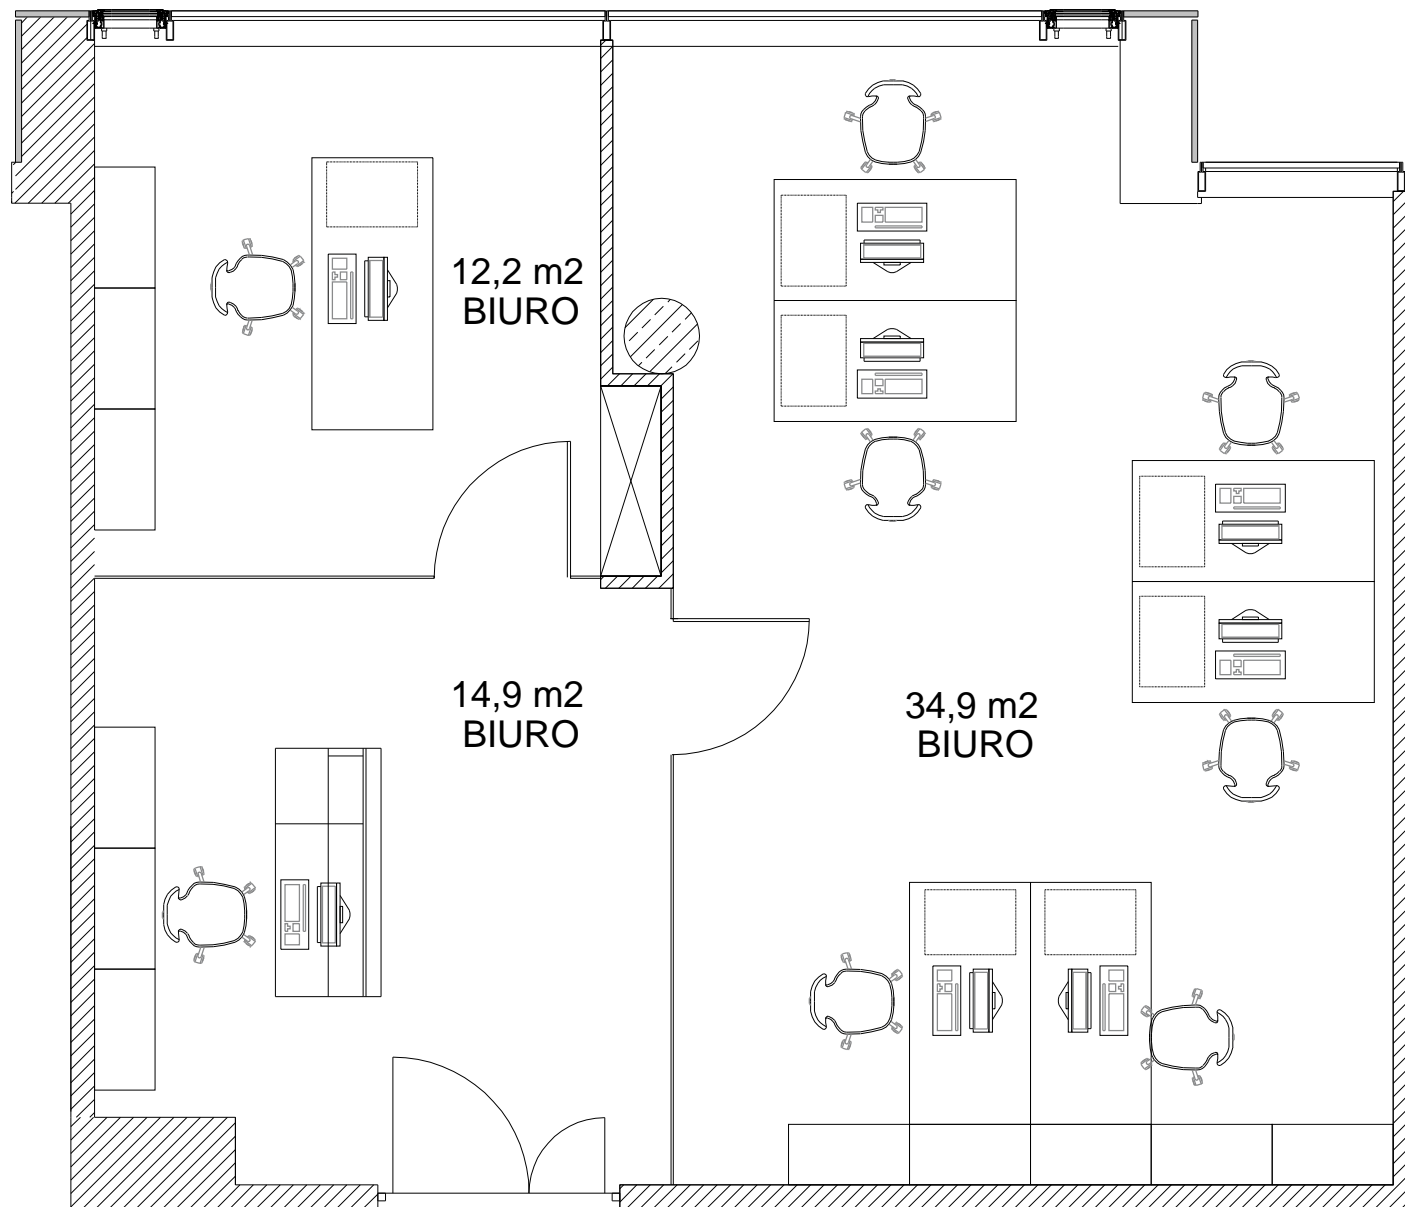

POWIERZCHNIA OPEN SPACE 62,53 m²
SKALA 1:50

SQUARE

PIĘTRO 4
NR LOKALU 4.5

Arnażacja przykładowa