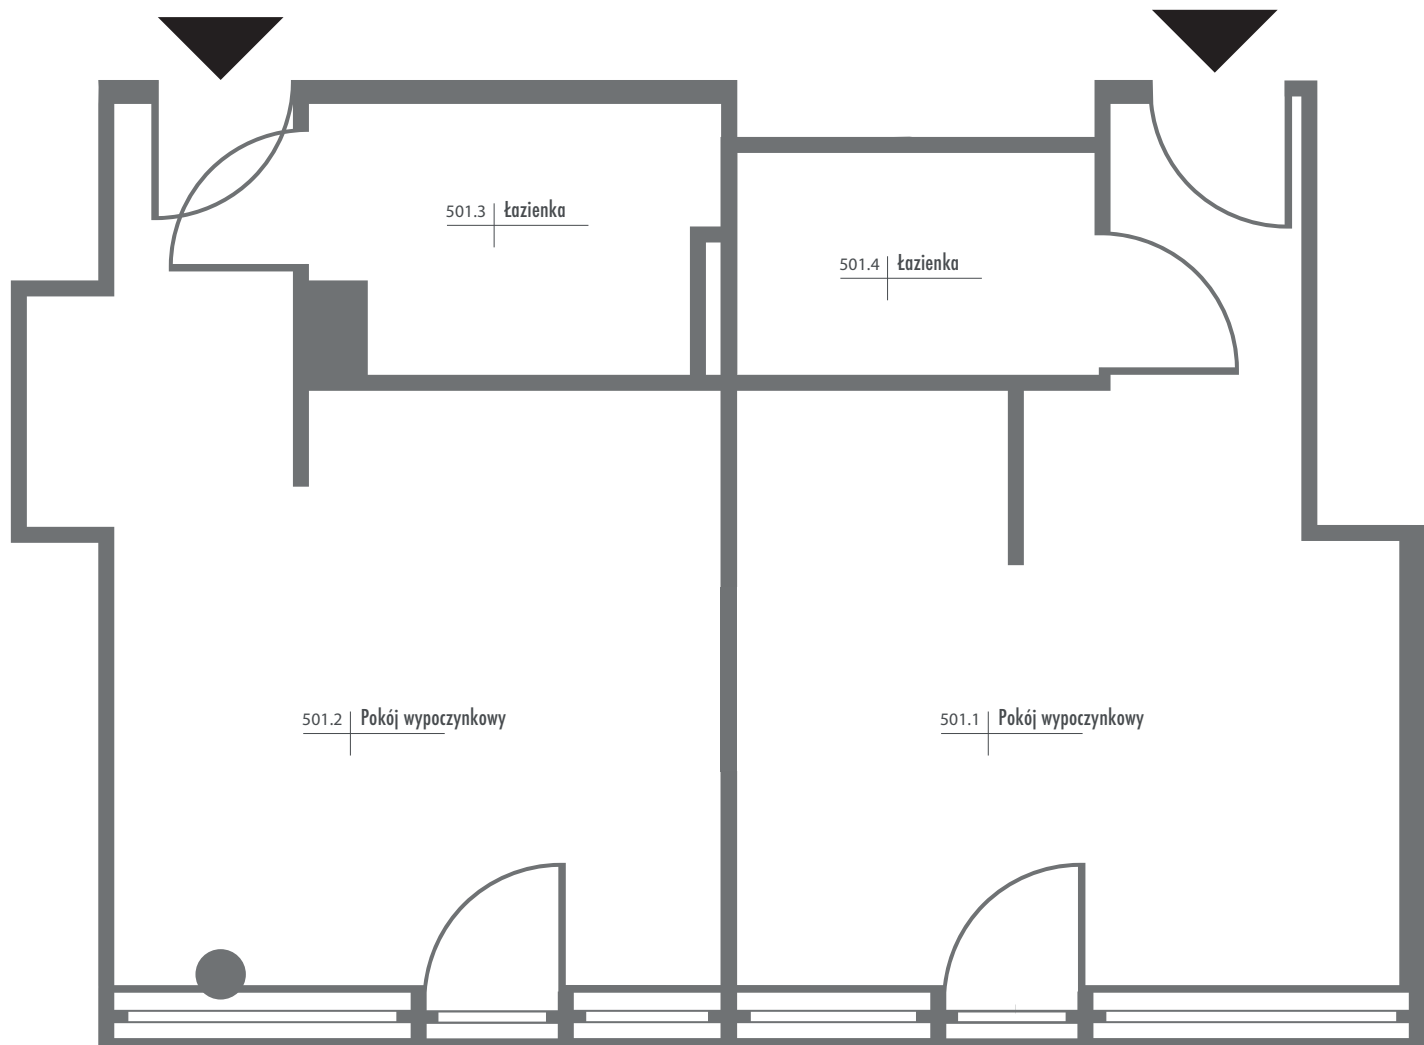

Możliwy podział lokalu na 2 niezależne apartamenty o powierzchni 25 m²

SQUARE

APARTAMENTY

SQUARE GDYNIA | PIĘTRO 5 APARTAMENT 501

Powierzchnia użytkowa:

51,69m²

Pokój wypoczynkowy
Pokój wypoczynkowy
łazienka
łazienka