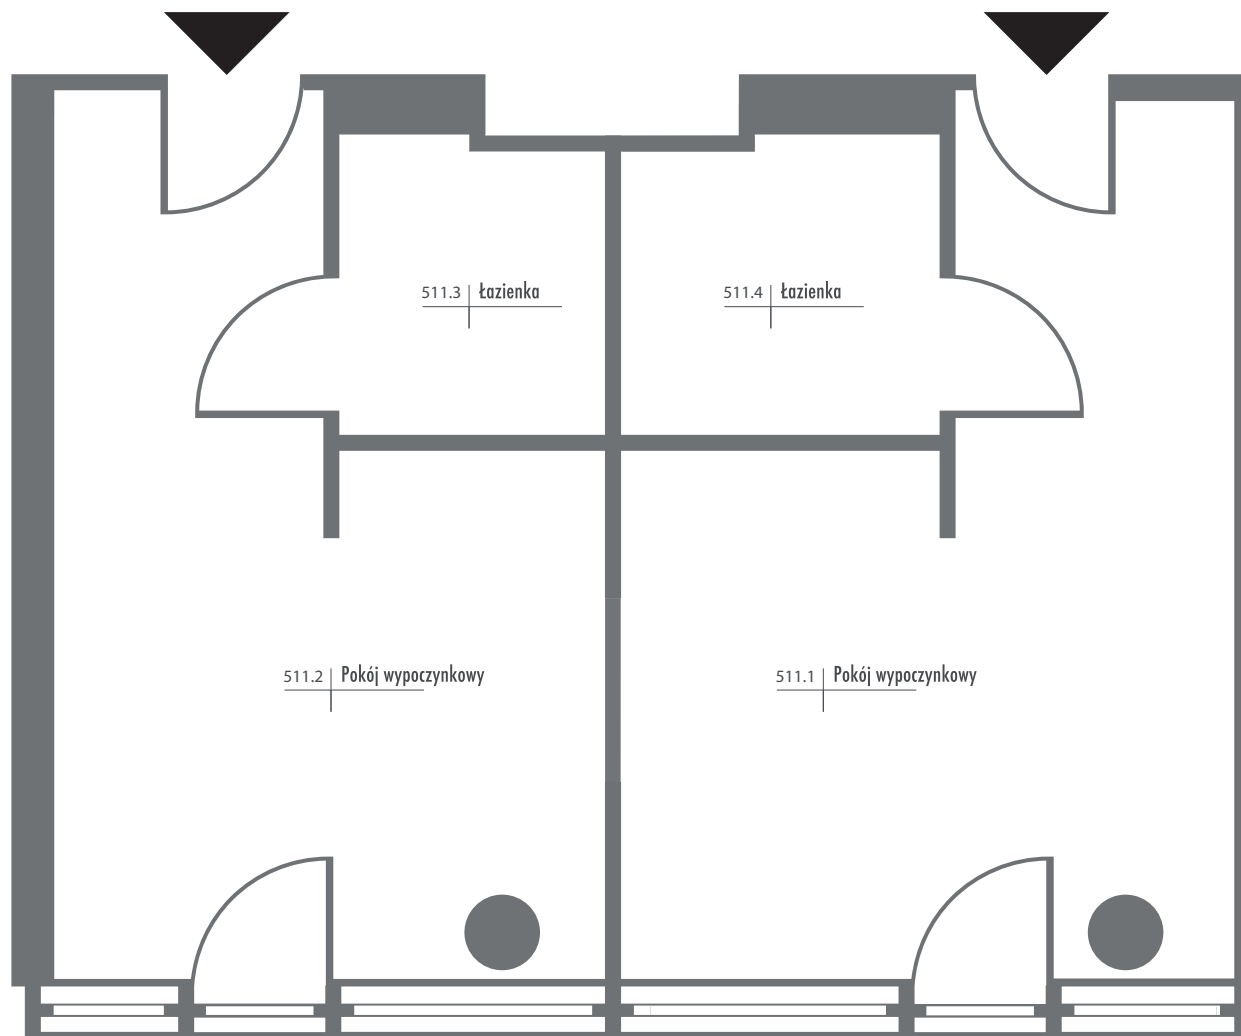

Możliwy podział lokalu na 2 niezależne apartamenty o powierzchni 25 m²

SQUARE

APARTAMENTY

SQUARE GDYNIA | PIĘTRO 5

APARTAMENT 511

Powierzchnia użytkowa: **48,71 m²**

Pokój wypoczynkowy
Pokój wypoczynkowy
łazienka
łazienka